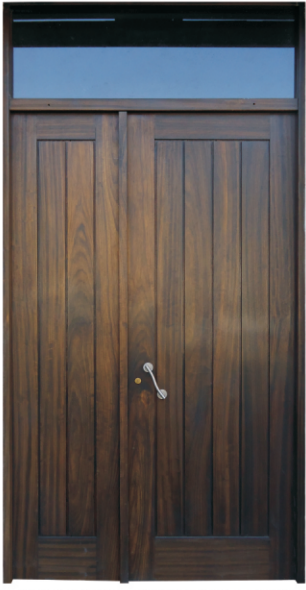

■ MRL

■ DRL

■ DRL 6V

Portas de Segurança

Características:

- Porta em aço electrozincado de 2mm, fica escorado à parede com 8 garras robustas de aço anti-deslizante devido à sua forma.
- Está equipada com distanciadores e suportes especiais para uma instalação fácil e com possibilidade de efectuar afinações horizontais e/ou verticais.
- A utilização deste pré-aro permite a montagem da porta após a completa execução da obra, evitando assim possíveis danos de painéis.